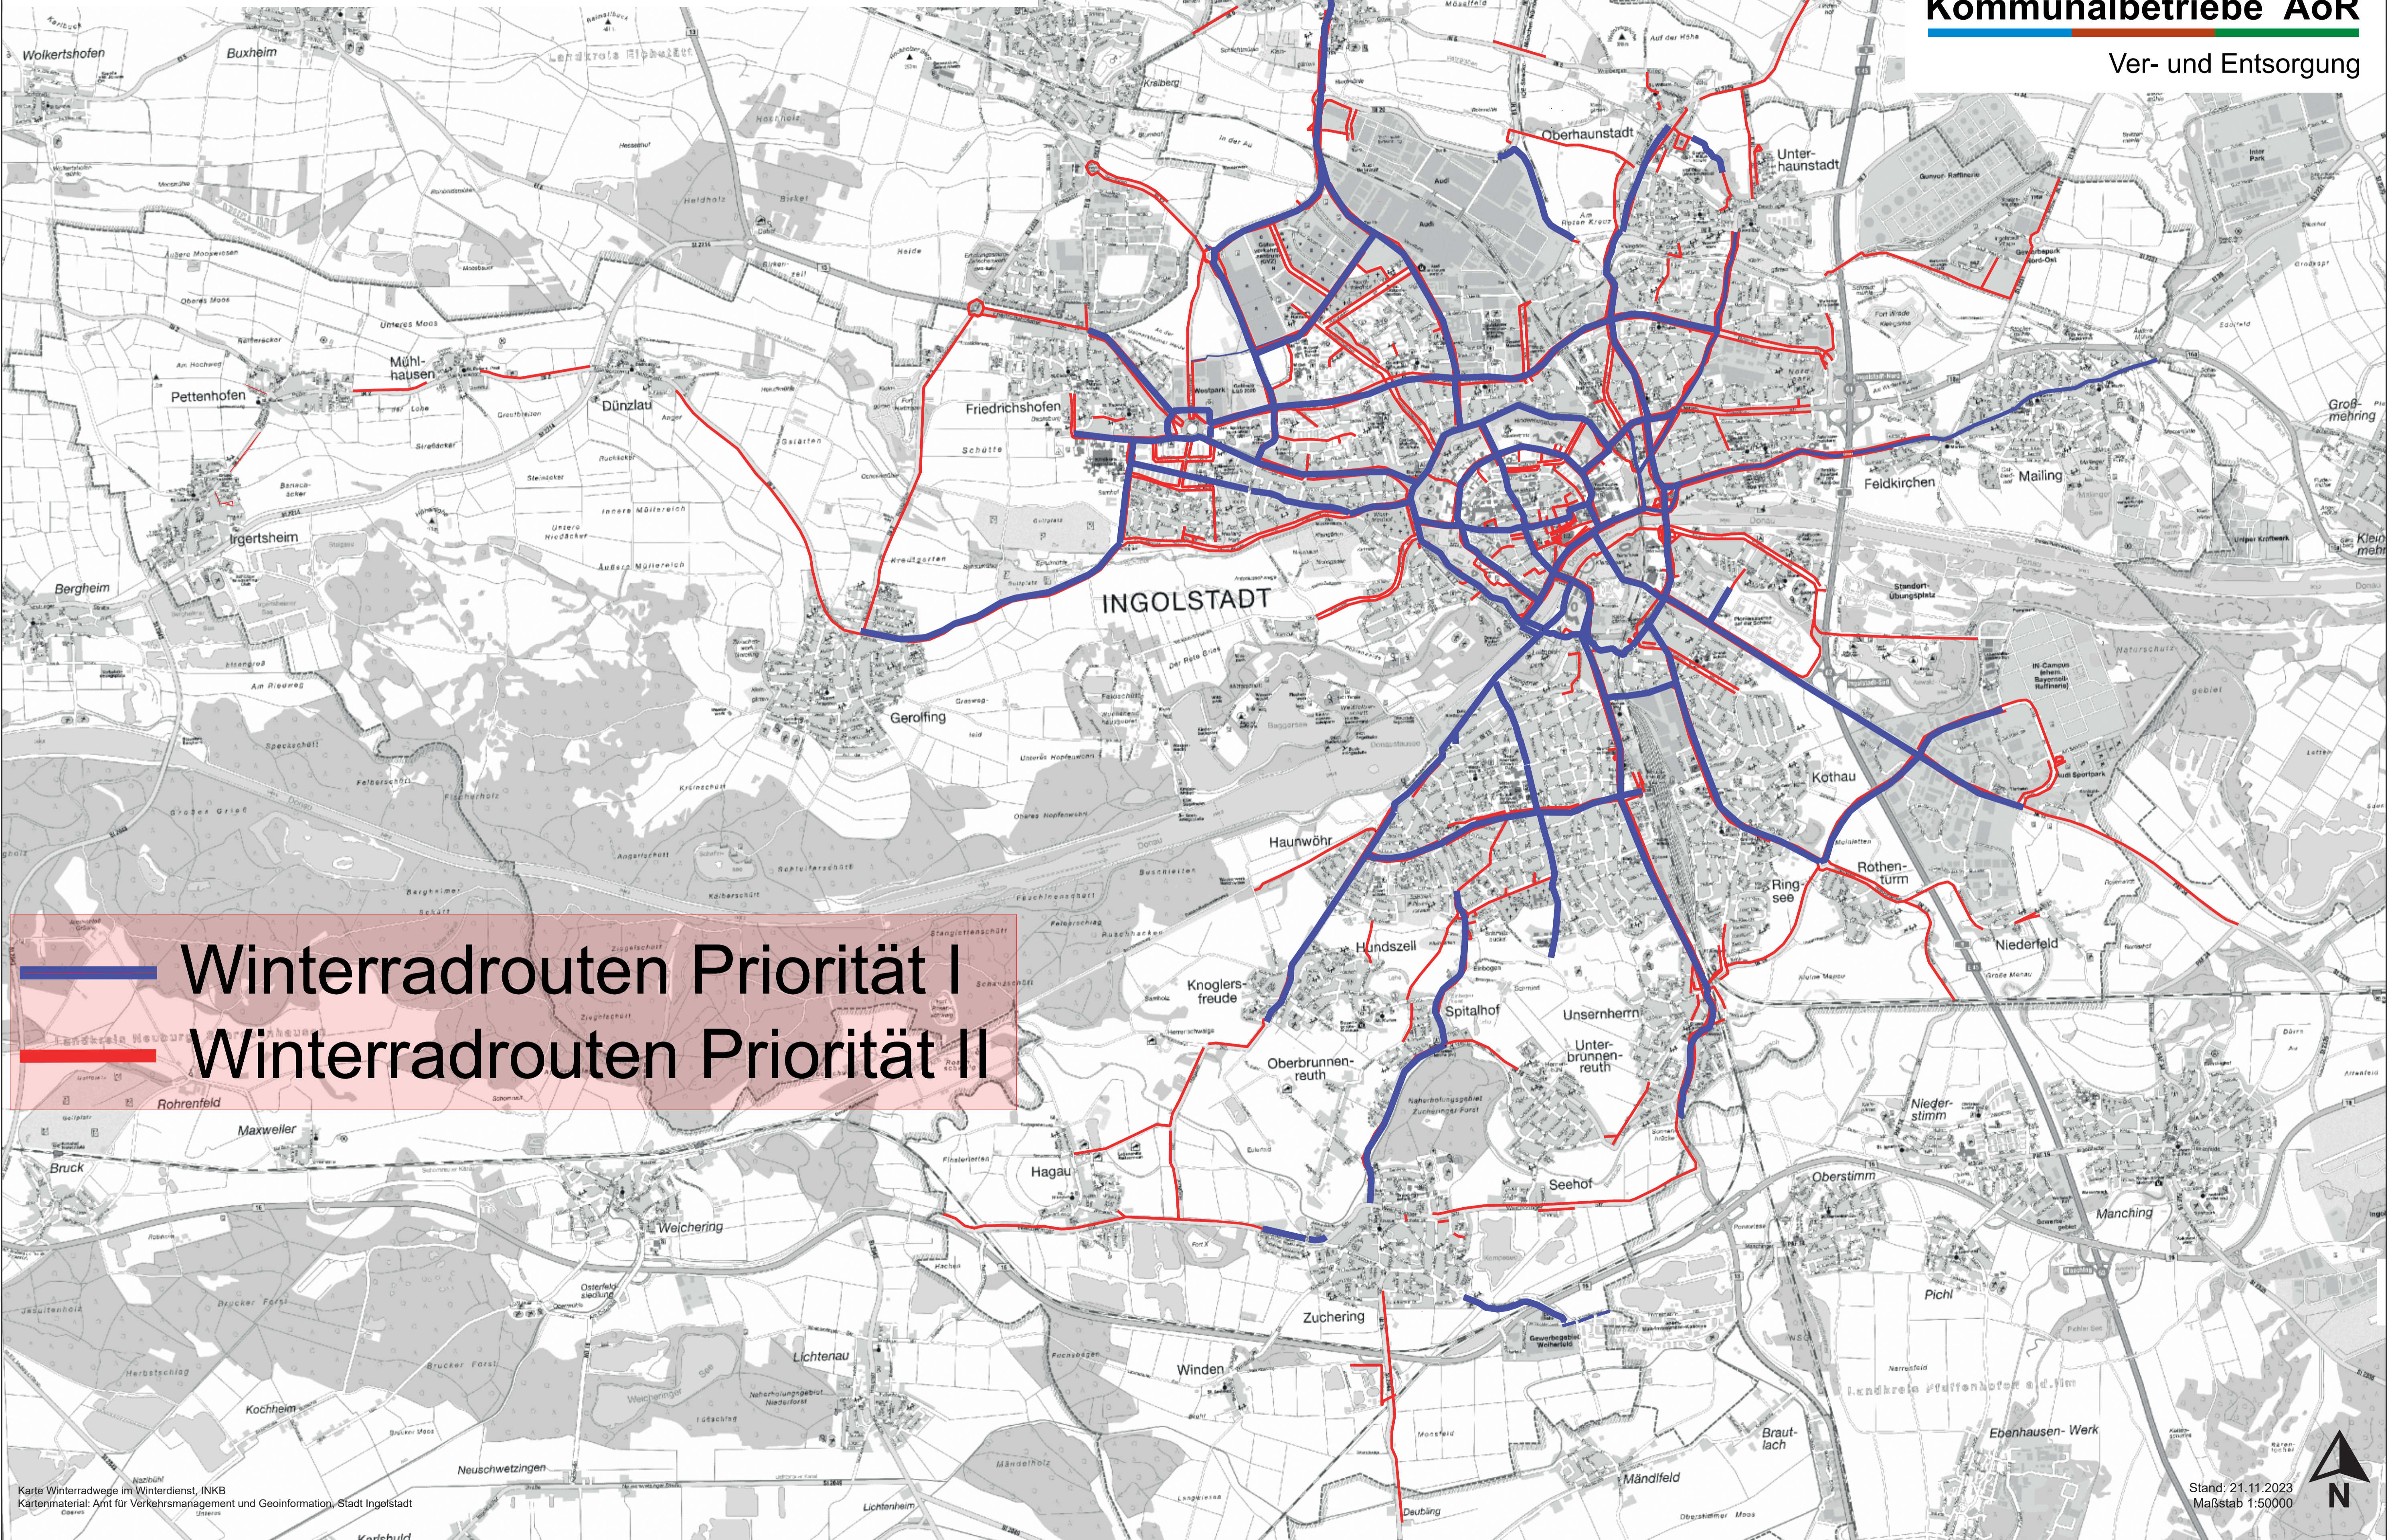

Winterdienst auf Radwegen im Ingolstädter Stadtgebiet

Ingolstädter
Kommunalbetriebe AÖR

Ver- und Entsorgung

— Winterdienst auf Radwegen Priorität I
— Winterdienst auf Radwegen Priorität II